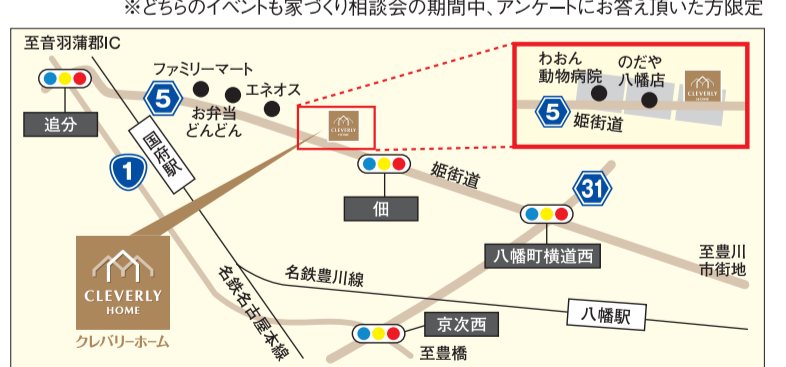

1 地盤改良工事費
Present! 無料サービス!!

2 ロボット掃除機 ルンバ
Present! プレゼント!!

▲ご来場予約QR

※詳しくは店舗スタッフにお尋ね下さい。

Financial accountant development consultation meeting Present

1等 **ルンバ** 2等 **Aladdin グラファイトトースター**

お楽しみ抽選会

各日数量限定 Financial accountant development consultation meeting Food Event

10日 **theta cafeさん**
11日 **唐揚げのスズヒロさん**
12日 **GATEAU FESTA HARADA**

※どちらのイベントも家づくり相談会の期間中、アンケートにお答え頂いた方限定

自信をもってオススメするクレバリーホーム品質 **安心・快適な暮らしを実現する充実の標準仕様**

外装材 新築時の美しさが手間なくずっと続く **【外壁タイル】**

デザイン性 高級感を演出する重厚なタイル。天然の素材から生まれた味わい深さやぬくもりも魅力です。